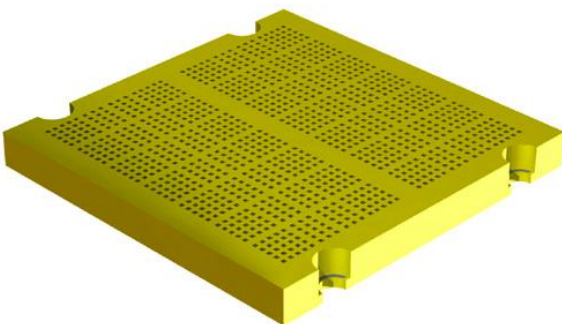

EUROGOMMA

Модульные сита *EURO-PS*

EURO-PS - самая универсальная модульная система компании **Евргомма**. Стандартный размер всех модулей грохочения и осушения составляет 305 x 305 мм – 1'x1. Благодаря такому размеру устанавливать, обслуживать и менять деки грохота очень просто.

Модульные сита

EURO-PS совместимы со всеми установками грохочения и осушения. Модули сит спроектированы для достижения максимальной производительности грохочения.

Стандартные модули соединяются друг с другом специальными панелями с поперечными планками, планками регулировки уровня и приемными отверстиями серии **Superflow**.

Данная конструкция не дает ситами забиваться.

Грохочение

Тонкое грохочение

Приемные отверстия серии **Superflow**

Грубое грохочение

Осушение

стандартное осушение panel

осушающая панель с перекладиной