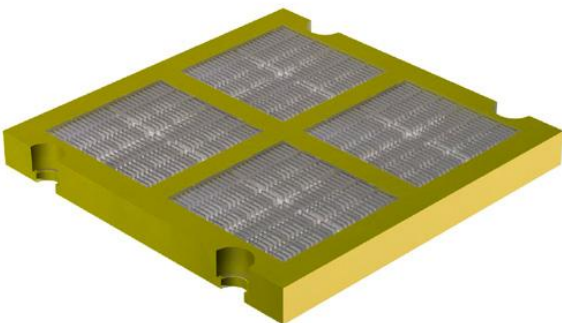

EUROGOMMA

Модульные сита *EURO-PS*

EURO-PS - самая универсальная модульная система компании **Евргомма**. Стандартный размер всех модулей грохочения и осушения составляет 305 x 305 мм – 1'x1. Благодаря такому размеру устанавливать, обслуживать и менять деки грохота очень просто.

Модульные сита

EURO-PS совместимы со всеми установками грохочения и осушения. Модули сит спроектированы для достижения максимальной производительности грохочения.

Стандартные модули соединяются друг с другом специальными панелями с поперечными планками, планками регулировки уровня и приемными отверстиями серии **Superflow**.

Данная конструкция не дает ситами забиваться.

Грохочение

Тонкое грохочение

Приемные отверстия серии **Superflow**

Грубое грохочение

Осушение

стандартное осушение panel

осушающая панель с перекладиной