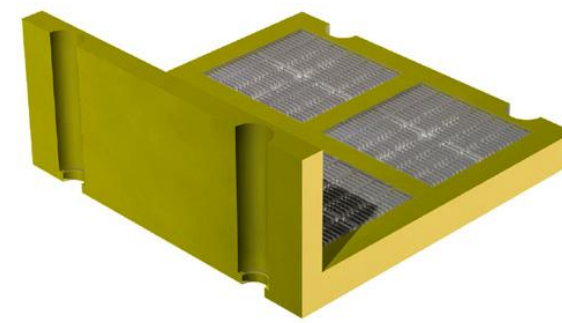

EUROGOMMA

Модульные сита *EURO-PS*

EURO-PS - самая универсальная модульная система компании **Евргомма**. Стандартный размер всех модулей грохочения и осушения составляет 305 x 305 мм – 1'x1. Благодаря такому размеру устанавливать, обслуживать и менять деки грохота очень просто.

Модульные сита

EURO-PS совместимы со всеми установками грохочения и осушения. Модули сит спроектированы для достижения максимальной производительности грохочения.

Стандартные модули соединяются друг с другом специальными панелями с поперечными планками, планками регулировки уровня и приемными отверстиями серии **Superflow**.

Данная конструкция не дает ситами забиваться.

Грохочение

Тонкое грохочение

Приемные отверстия серии **Superflow**

Грубое грохочение

Осушение

стандартное осушение panel

осушающая панель с перекладиной