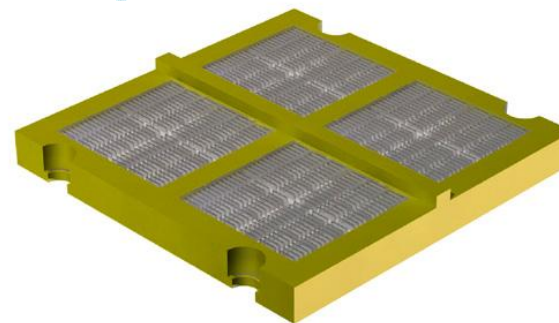

EUROGOMMA

Модульные сита *EURO-PS*

EURO-PS - самая универсальная модульная система компании **Евргомма**. Стандартный размер всех модулей грохочения и осушения составляет 305 x 305 мм – 1'x1. Благодаря такому размеру устанавливать, обслуживать и менять деки грохота очень просто.

Модульные сита

EURO-PS совместимы со всеми установками грохочения и осушения. Модули сит спроектированы для достижения максимальной производительности грохочения.

Стандартные модули соединяются друг с другом специальными панелями с поперечными планками, планками регулировки уровня и приемными отверстиями серии **Superflow**.

Данная конструкция не дает ситами забиваться.

Грохочение

Тонкое грохочение

Приемные отверстия серии **Superflow**

Грубое грохочение

Осушение

стандартное осушение panel

осушающая панель с перекладиной