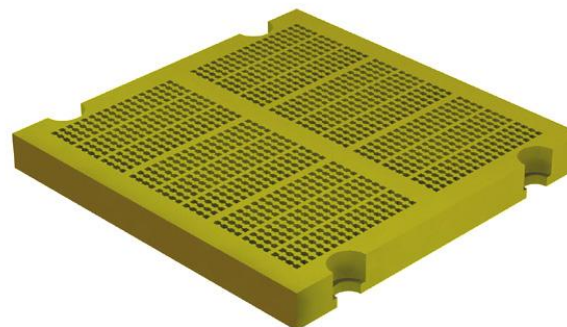

EUROGOMMA

Модульные сита *EURO-PS*

EURO-PS - самая универсальная модульная система компании **Евргомма**. Стандартный размер всех модулей грохочения и осушения составляет 305 x 305 мм – 1'x1. Благодаря такому размеру устанавливать, обслуживать и менять деки грохота очень просто.

Модульные сита

EURO-PS совместимы со всеми установками грохочения и осушения. Модули сит спроектированы для достижения максимальной производительности грохочения.

Стандартные модули соединяются друг с другом специальными панелями с поперечными планками, планками регулировки уровня и приемными отверстиями серии **Superflow**.

Данная конструкция не дает ситами забиваться.

Грохочение

Тонкое грохочение

Приемные отверстия серии **Superflow**

Грубое грохочение

Осушение

стандартное осушение panel

осушающая панель с перекладиной