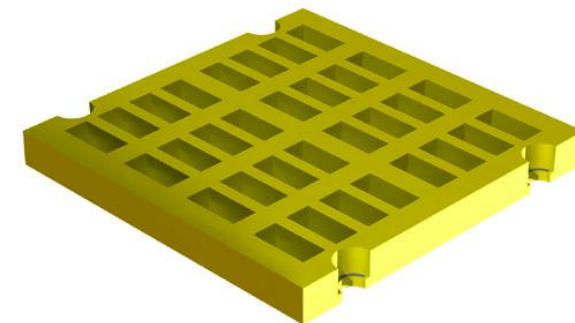

EUROGOMMA

Модульные сита *EURO-PS*

EURO-PS - самая универсальная модульная система компании **Евргомма**. Стандартный размер всех модулей грохочения и осушения составляет 305 x 305 мм – 1'x1. Благодаря такому размеру устанавливать, обслуживать и менять деки грохота очень просто.

Модульные сита

EURO-PS совместимы со всеми установками грохочения и осушения. Модули сит спроектированы для достижения максимальной производительности грохочения.

Стандартные модули соединяются друг с другом специальными панелями с поперечными планками, планками регулировки уровня и приемными отверстиями серии **Superflow**.

Данная конструкция не дает ситами забиваться.

Грохочение

Тонкое грохочение

Приемные отверстия серии **Superflow**

Грубое грохочение

Осушение

стандартное осушение panel

осушающая панель с перекладиной